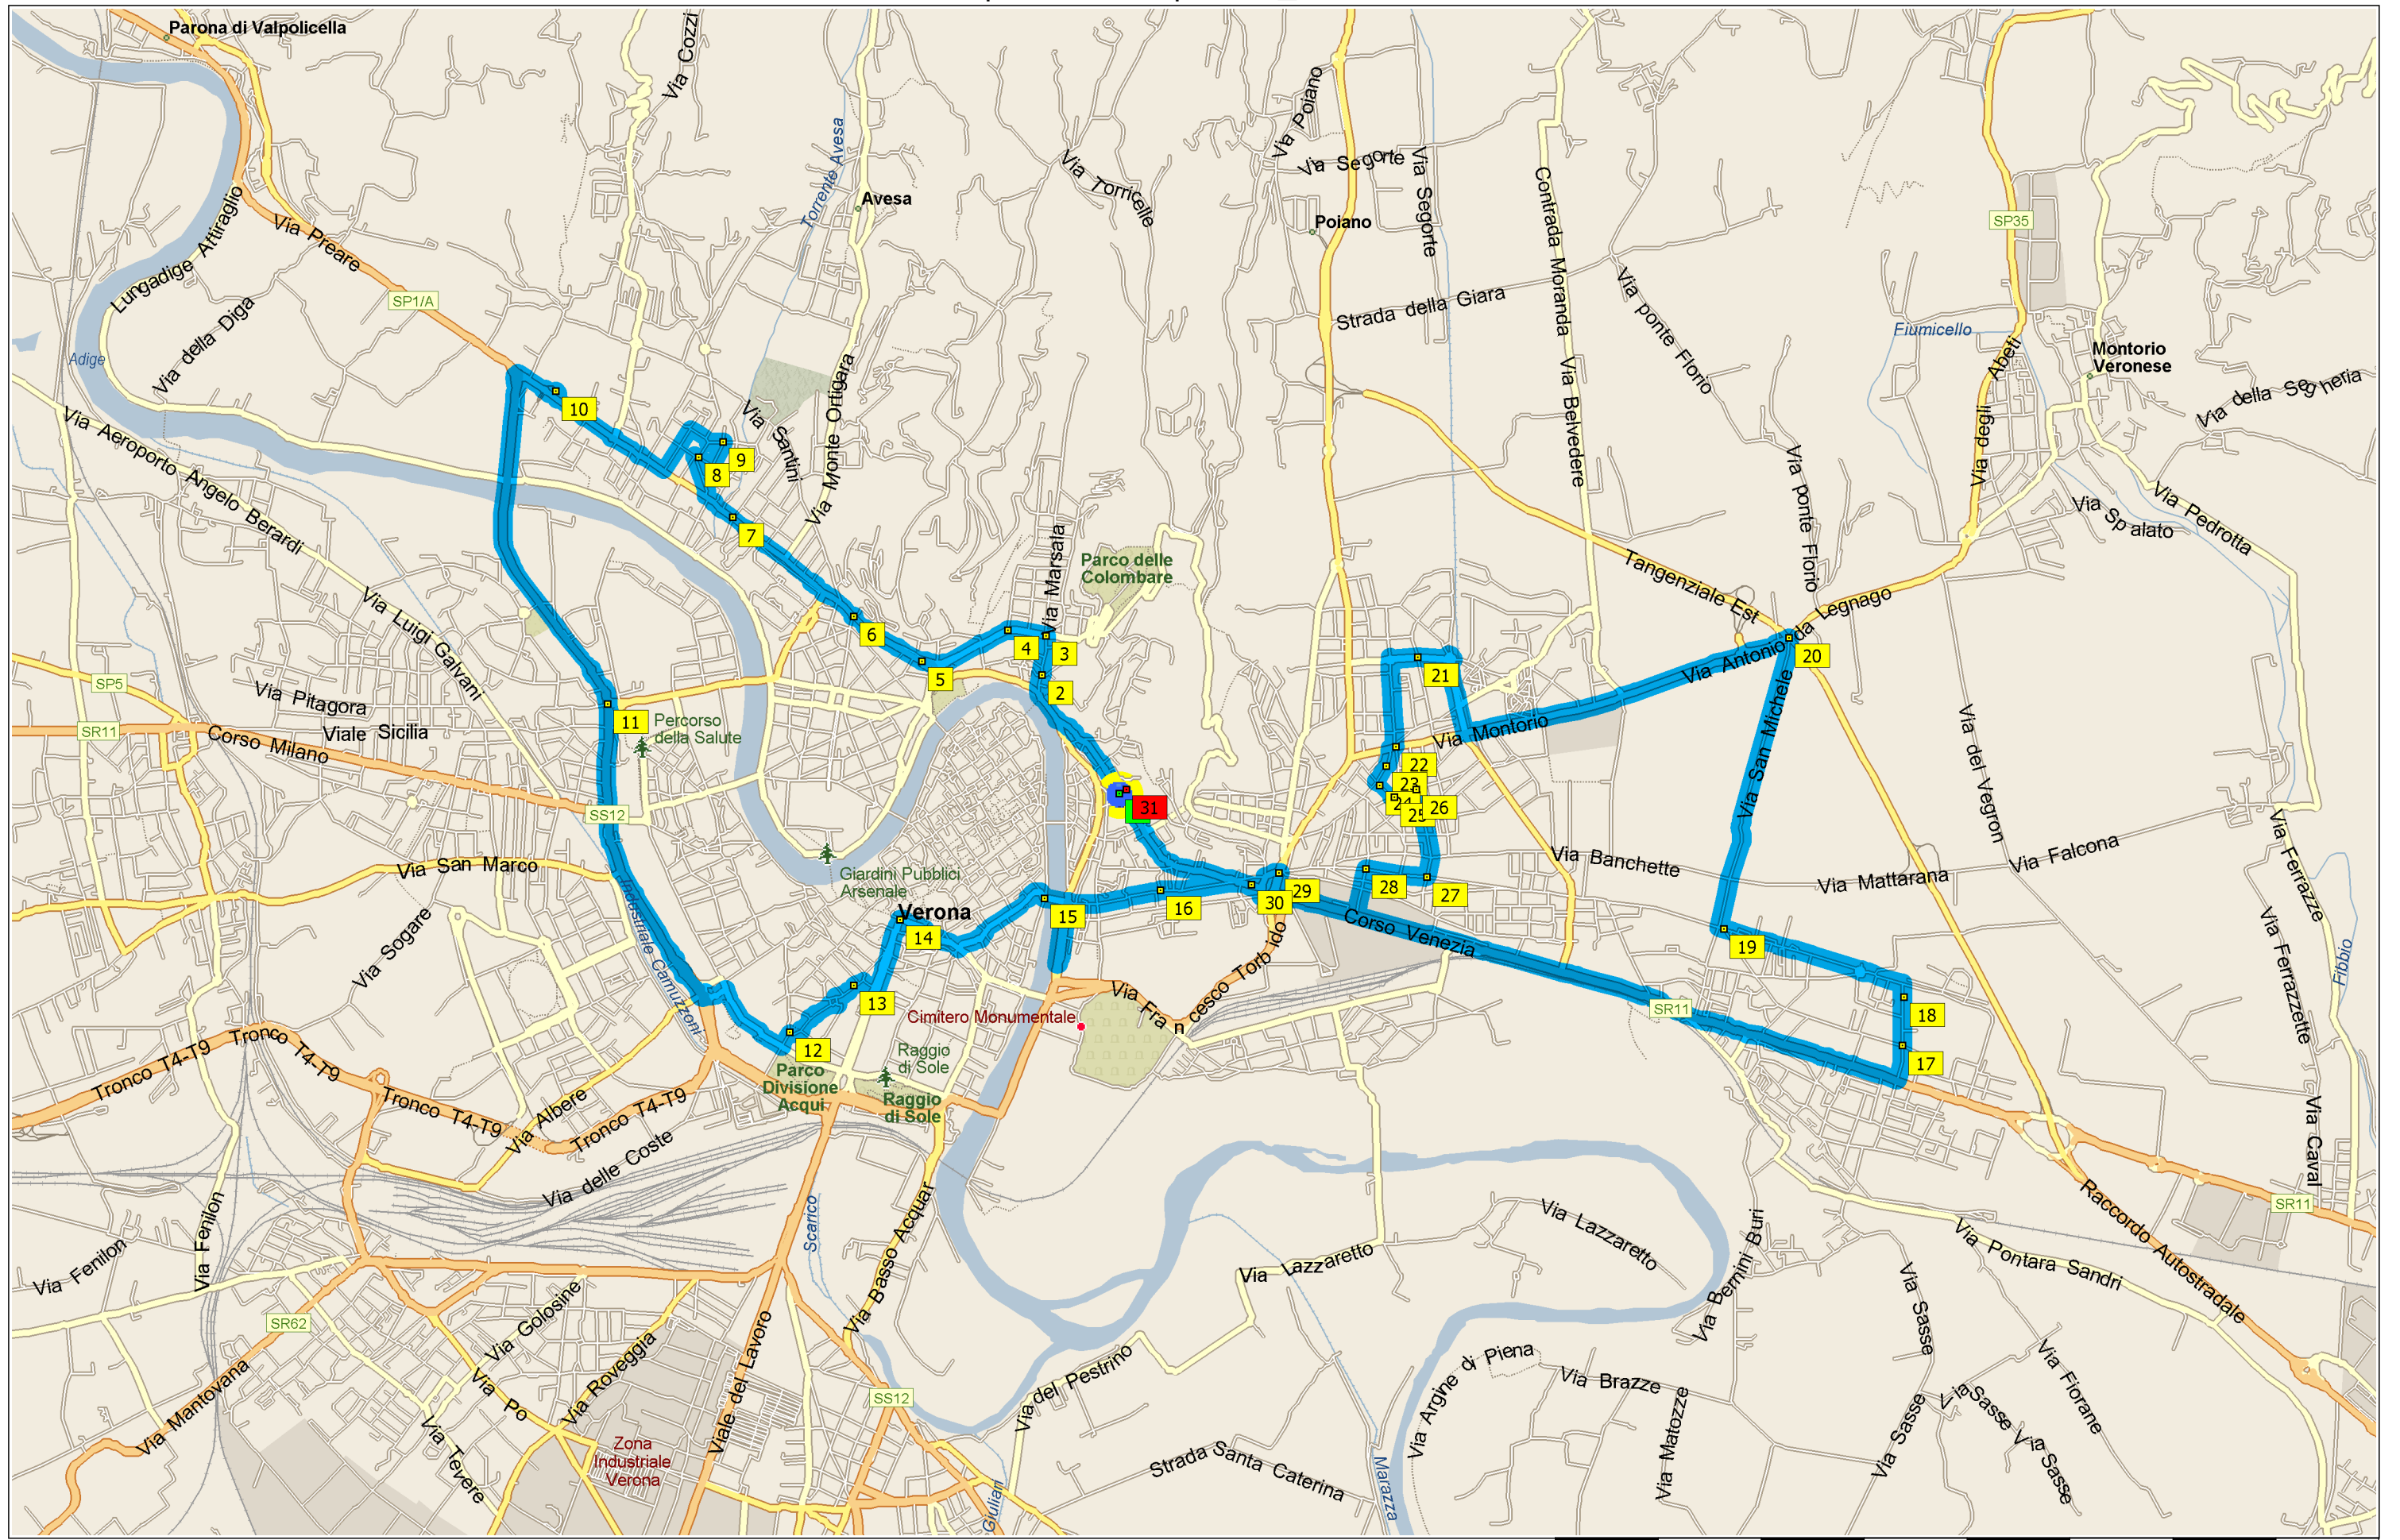

pulmino Campostrini_mattino